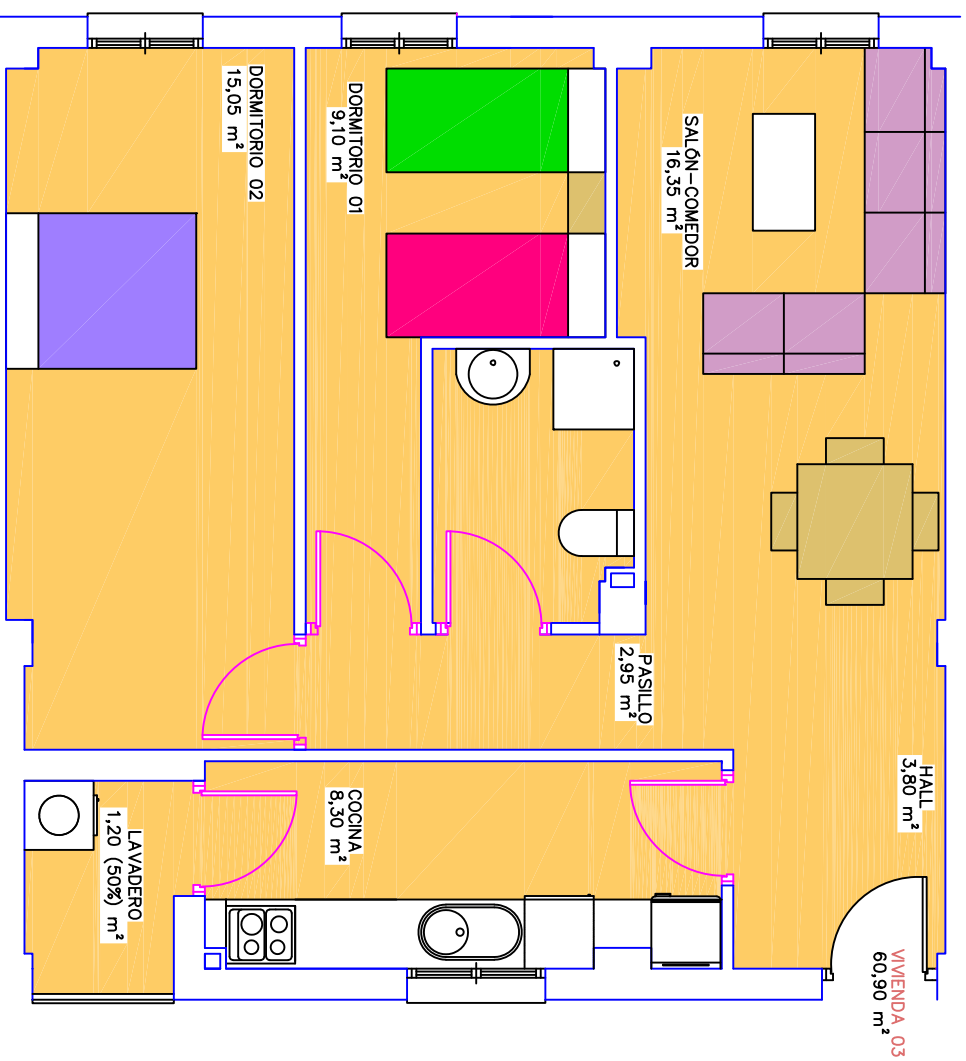

URV IPEXSA

VIVIENDA 3

SUPERFICIE ÚTIL.....60,90 m²